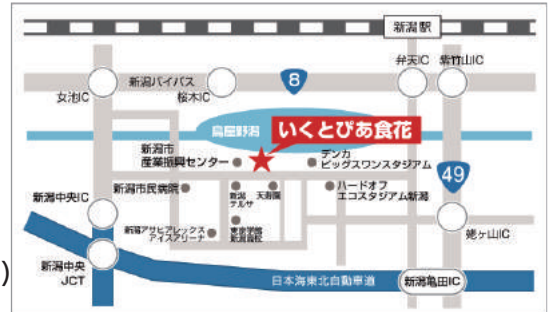

## えつけたいけん 絵付け体験

# す やき さく ひん え つ 素焼きした作品に絵付けをしよう！

ばしょ にいがたし そうぞう かい  
場所：新潟市子ども創造センター 1階 ものづくりひろば  
にいがたしちゅうおうくせい ころろ ばんち  
(新潟市中央区清五郎 375 番地 2 TEL025-281-3715)

水と土の  
文化創造  
都市

この事業は新潟市の助成金を  
受けて実施しています。

しょうじょう ぶんていど  
所要時間：30分程度

さんかひ  
参加費：ひとつ 1,000円

ねんれい さいいか ことさま  
年齢：18歳以下のお子様

しょうがく2ねんせいいか ことさま ほごしゃどうはん ねが  
(小学2年生以下のお子様は保護者同伴でお願いします。)

ていいん  
定員 午前10時～11時 25名 午後2時～3時 25名(先着順) MAP

もうしこみほうほう かい おく うけつけ ちよくせつ こ  
申込方法：1階ものづくりひろば奥の受付に直接お越しください